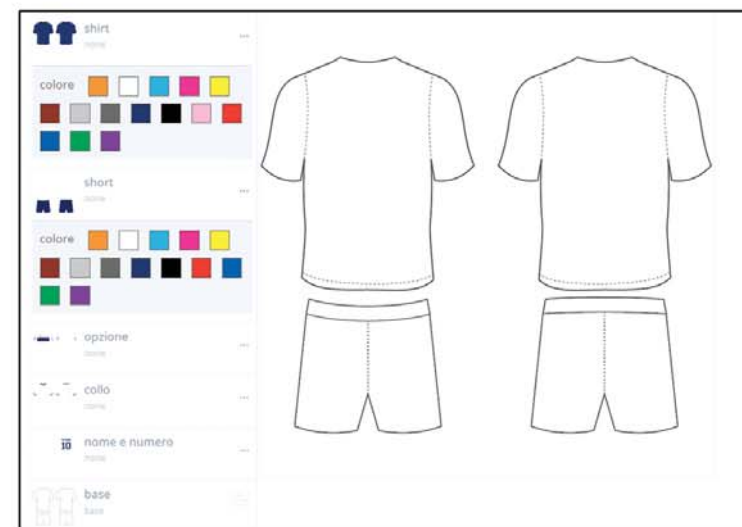

CRÉEZ VOTRE KIT!

Grâce à la ligne Givova Custom, vous pouvez dessiner votre kit et le visualiser ou alors choisir entre des dizaines de modèles différents et le personnaliser avec vos couleurs!

Accédez au configurateur sur le site www.givova.it pour créer votre kit personnalisé où vous pouvez nous contacter pour la moindre information!

Configurateur Givova Custom