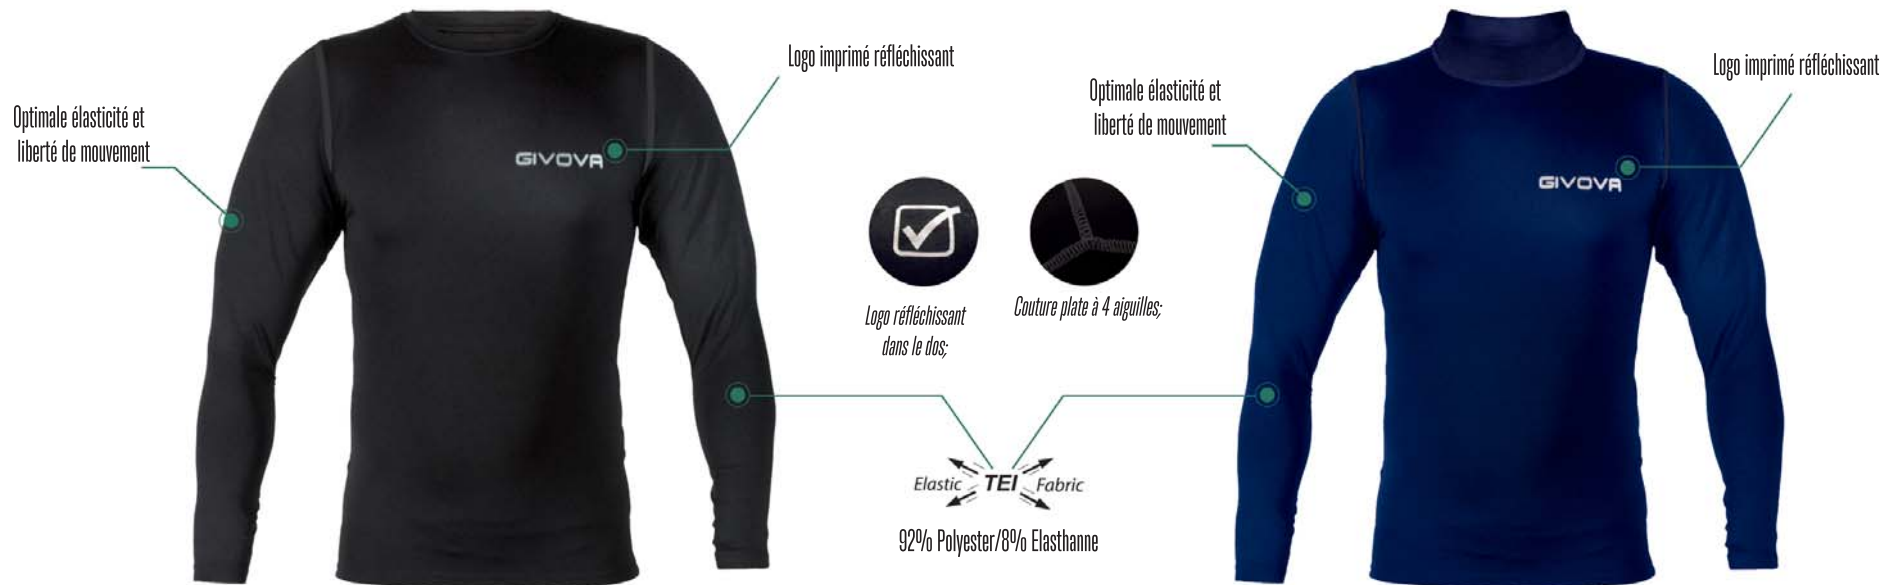

CORPUS 3 LUPETTO

Art. MA010

Ce produit est extrêmement technique, permettant de ne pas renoncer au confort et à la légèreté tout en assurant le juste équilibre entre vestibilité et résistance.

Ce produit est extrêmement technique, permettant de ne pas renoncer au confort et à la légèreté tout en assurant le juste équilibre entre vestibilité et résistance.