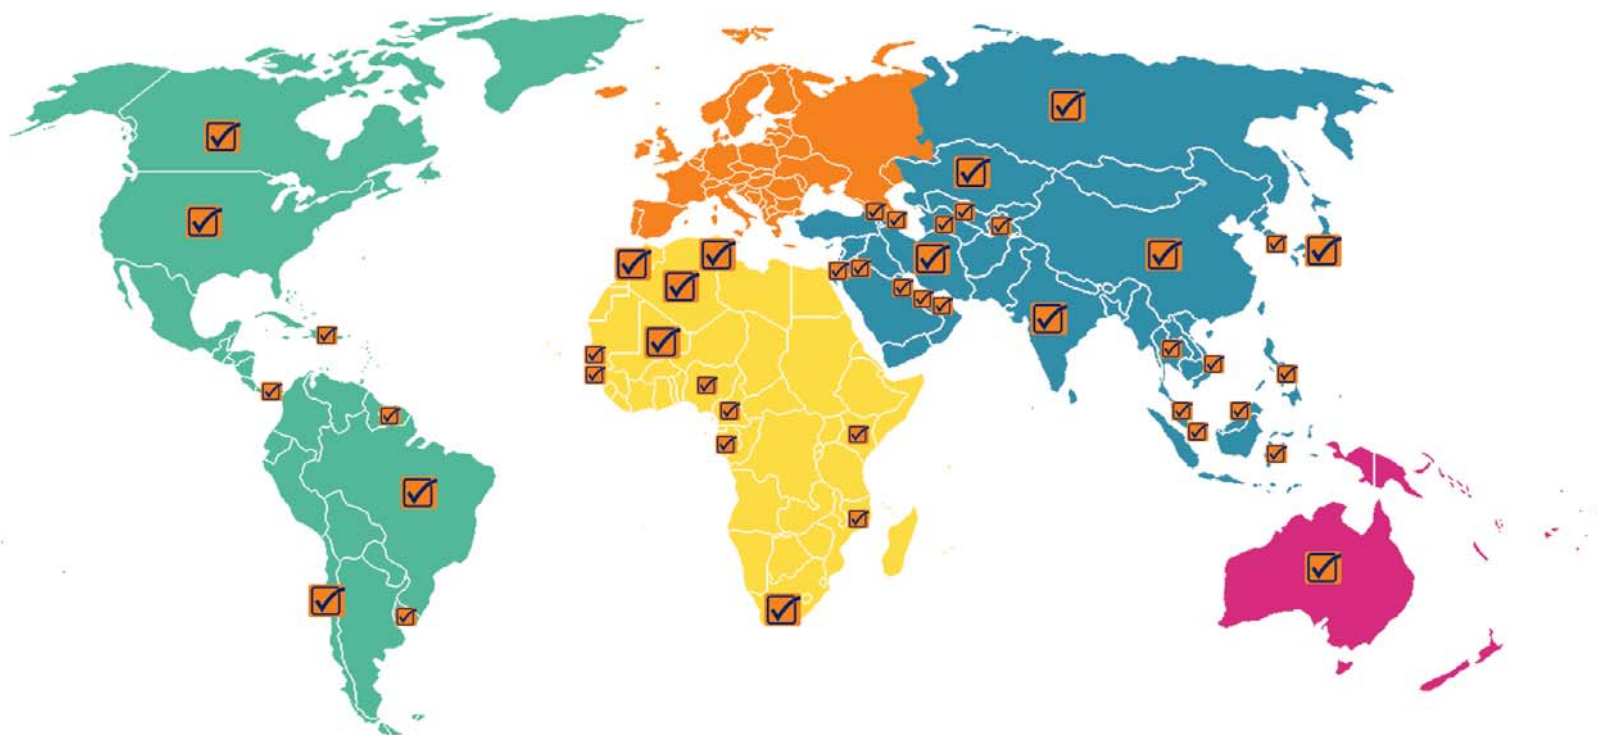

Chaque entreprise peut démarrer si quelqu'un a le courage de croire en une idée.
Forte des idées et d'une expérience de plus de 30 ans sur le marché du sport de Giovanni Acanfora, qui, grâce à ses excellents résultats commerciaux reconnus dans le secteur et des target brand réalisés, a décidé de lancer le « projet GIVOVA ».

« Même les plus grands joueurs de l'histoire du football, dans un moment de leur vie, n'étaient pas capables de faire deux passes consécutives. »

L'objectif de ce projet est de consolider le placement de la marque aux plus hauts niveaux du secteur. En 2009, une année après sa création, GIVOVA revendique déjà diverses sponsorisations techniques de clubs professionnels qui jouent dans les principales divisions italiennes, avec par exemple les clubs de Salernitana Calcio 1919 en Série B et du Chievo Verona en Série A.

GIVOVA a, aujourd'hui, une plateforme logistique intégrée de plus de 30 000 mètres carré, parfaitement organisée pour la distribution de ses produits dans le monde entier et pour la prise en charge des requêtes de plus en plus nombreuses et exigeantes du marché. Cette plateforme offre ainsi, par conséquent, une flexibilité et une capacité à répondre avec intelligence et rapidité aux besoins du secteur, en travaillant avec une attention très rigoureuse et particulière au soin des détails, des tissus et des couleurs utilisés, toujours dans le respect des goûts, mais aussi et surtout des tendances de la mode sportive.