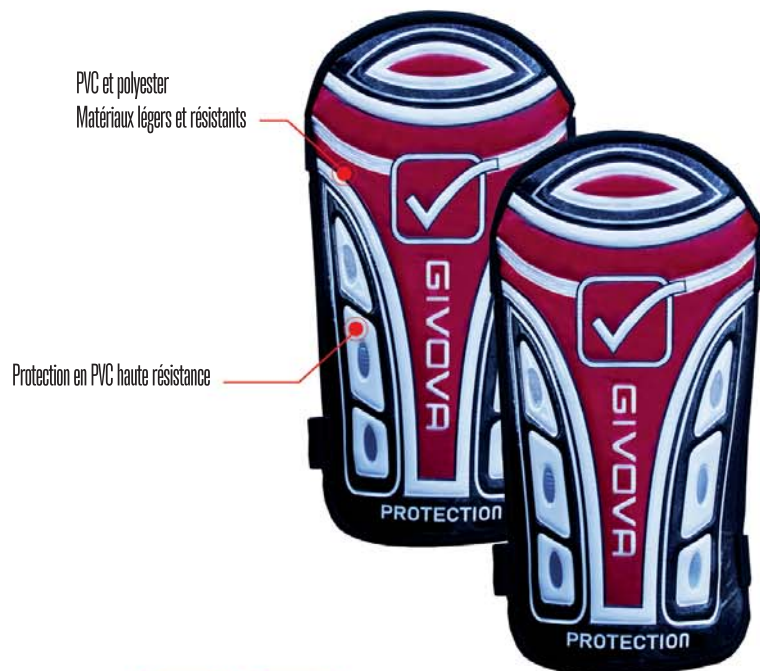

DISPONIBILE
AVAILABLE
DISPONIBILE
DISPONIBILE

1

ANNO
YEAR
ANNÉ
AÑO

PARASTINCO PROTECTION

Art. PAR03

Junior Senior

10 12

10 02

10 07

DISPONIBILE
AVAILABLE
DISPONIBILE
DISPONIBILE

X

AD ESAURIMENTO
WHILE STOCKS LAST
JUSQU'À ÉPUISEMENT
HASTA FIN DE EXISTENCIA