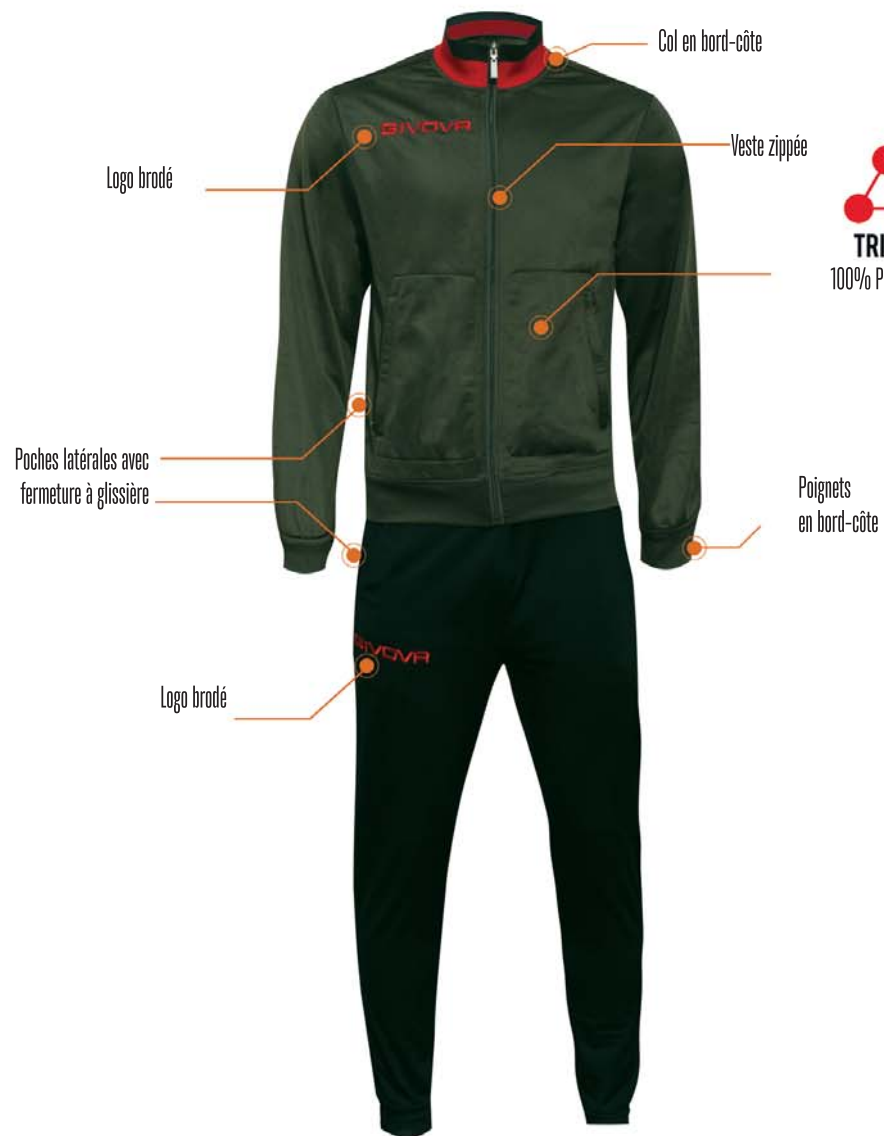

TUTA MILITARE

Art. TR032

DISPONIBILE
AVAILABLE
DISPONIBILE
DISPONIBILE

5

ANNI
YEARS
ANS
AÑOS